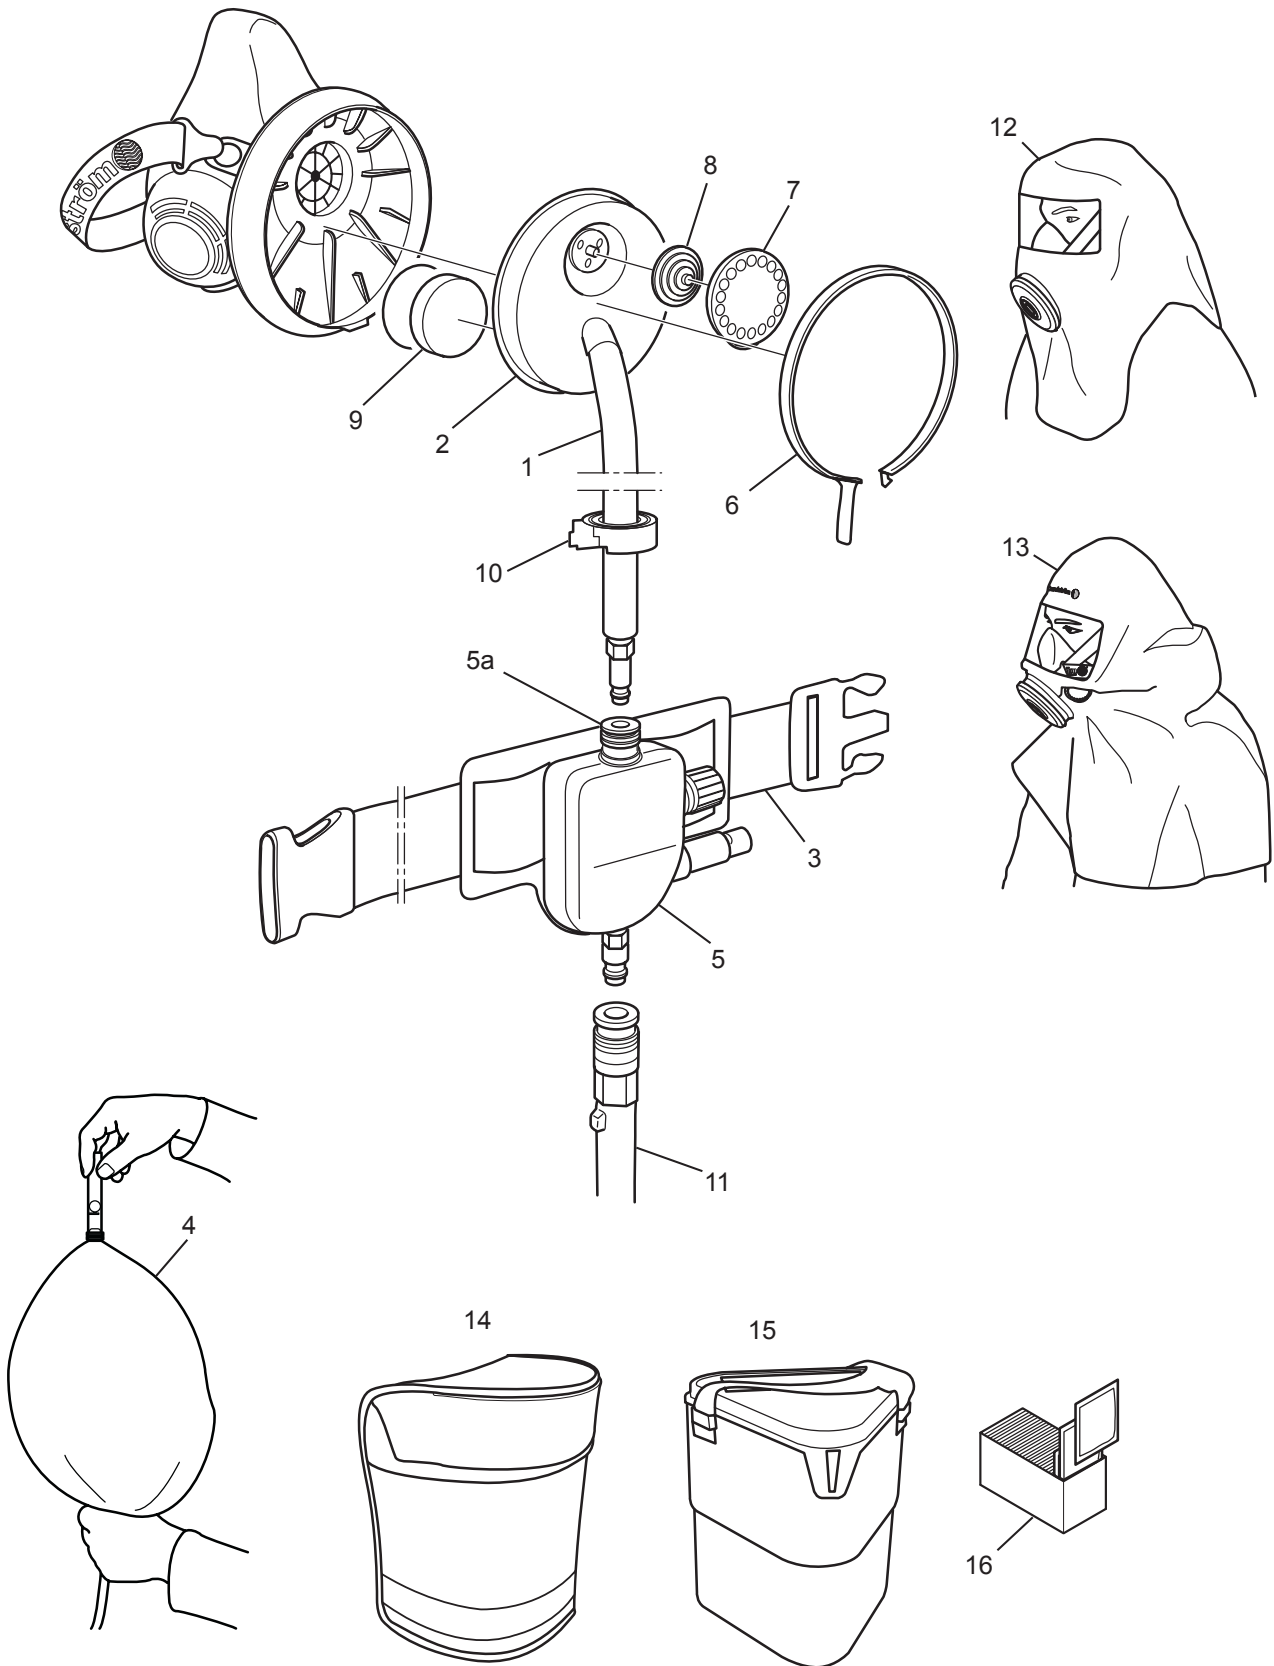

SR 307

SV

Reservdelar / Tillbehör

Nr.	Benämning	Best. nr.
1.	Andnings slang	R03-1428
2.	Anslutningsdosa	R03-1425
1.	Andnings slang	-
7.	Skyddslock	-
8.	Membran	-
9.	Ljuddämpare	-
10.	Fästklämma	-
3.	Bälte	R03-1510
4.	Flödesmätare	R03-0346
5.	SR 347 Reglerventil	R03-1426
5a.	Säkerhetskoppling ¼ hona	R03-0352
	Servicesats	R03-1417
6.	Låsring	-
7.	Skyddslock	-
8.	Membran	-
9.	Ljuddämpare	-
11.	SR 358 Plastslang 5/10/15/20/25/30 m	-
	SR 359 Gummislang 5/10/15/20/25/30 m	-
	SR 360 Spiralslang 2/4/6/8 m	-
12.	SR 64 Korttidshuva	H09-0301
13.	SR 345 Skyddshuva kort	H09-1012
	SR 346 Skyddshuva lång	H09-1112
14.	SR 339 Förvaringsväska	H09-0112
15.	SR 230 Förvaringsbox	H09-3012
16.	SR 5226 Rengöringsservett. 50/ask	H09-0401