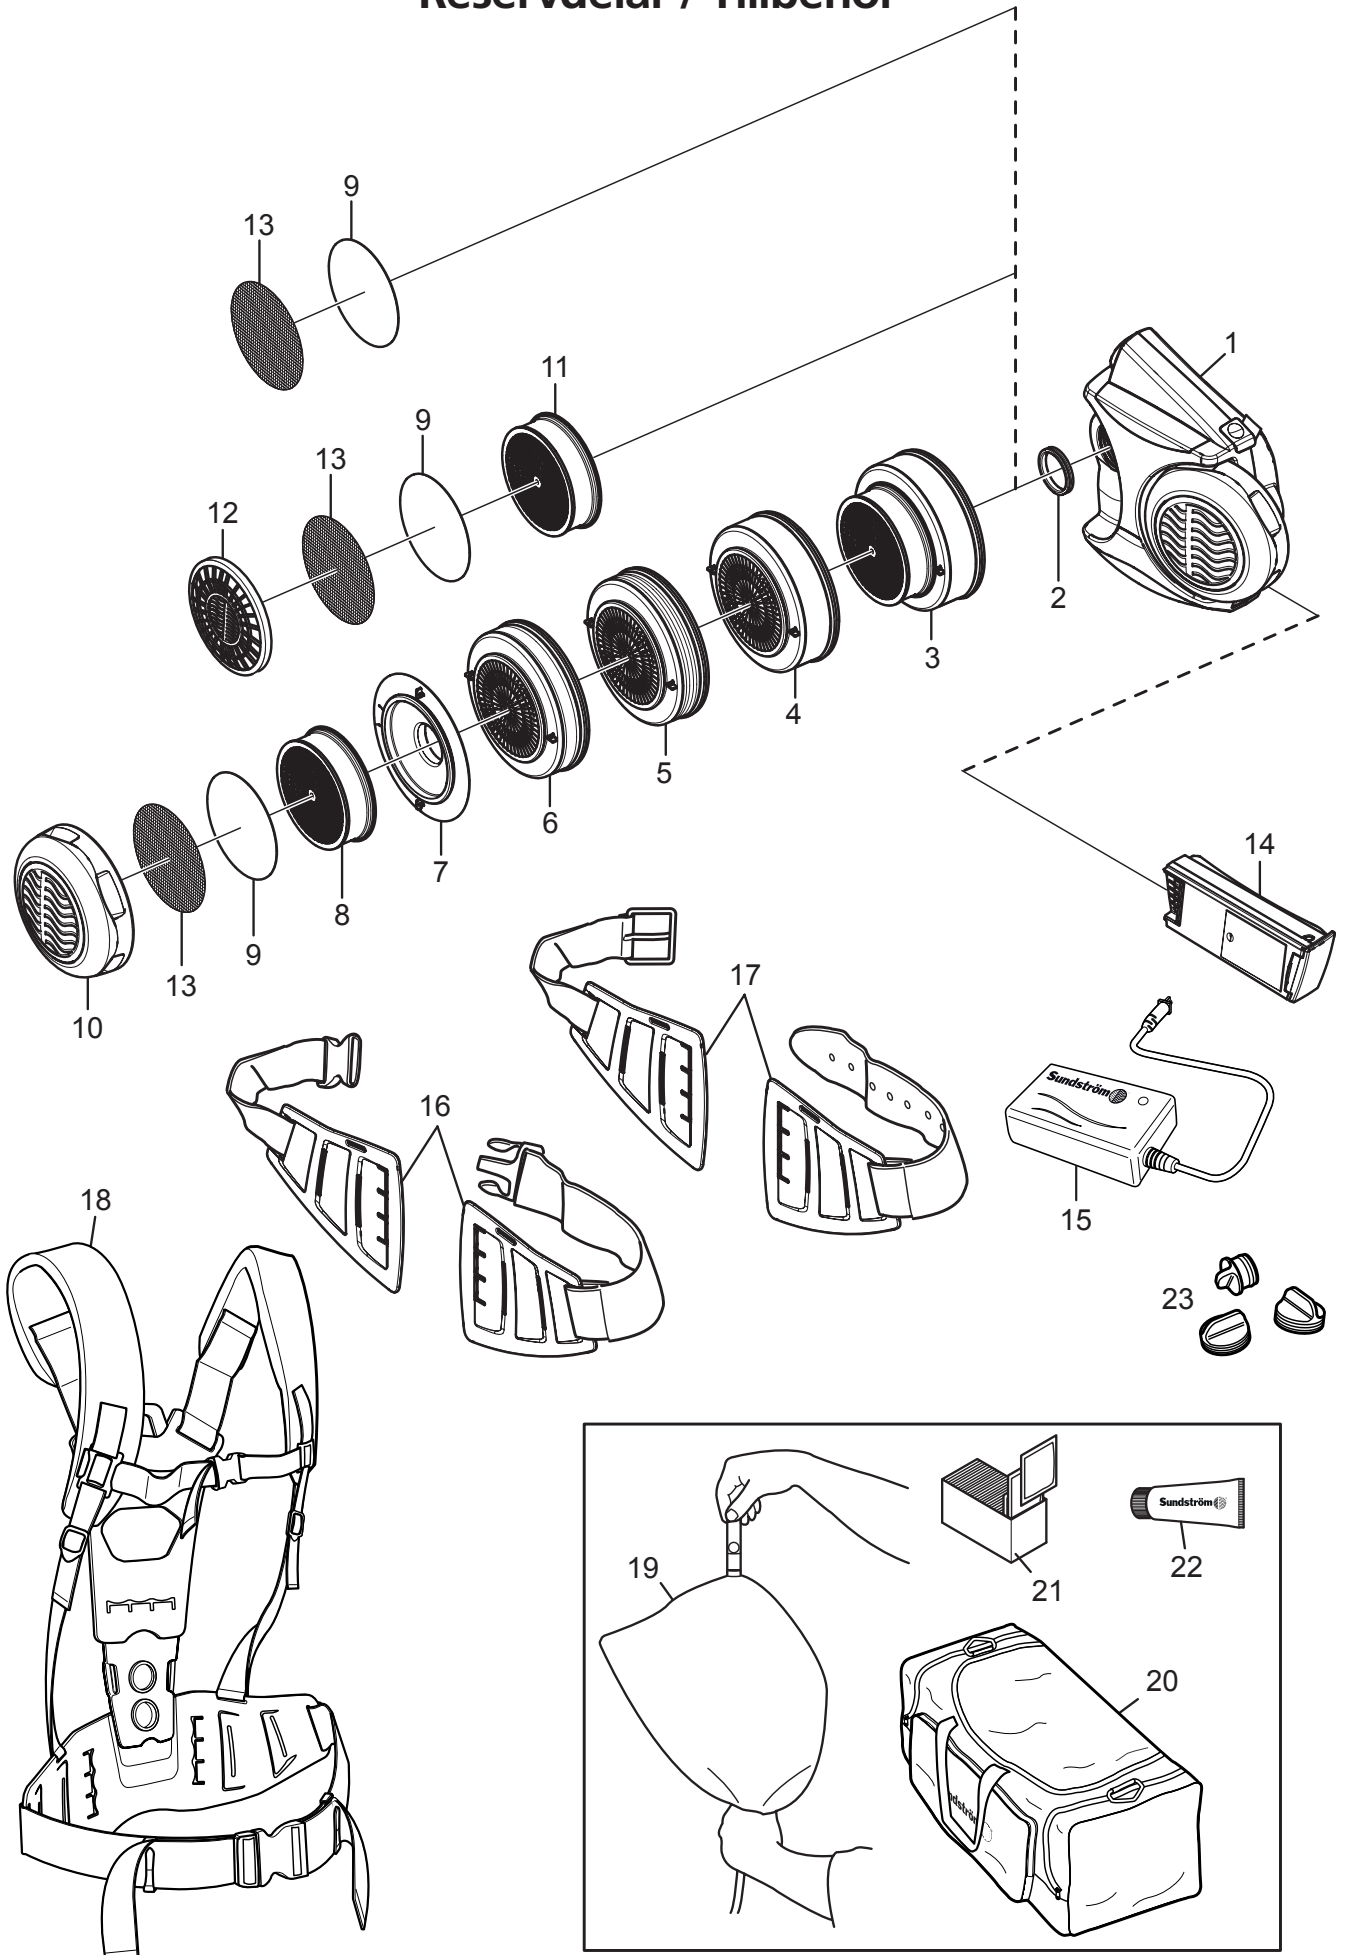

SR 500 EX

Reservdelar / Tillbehör

Nr.	Benämning	Best. nr.
1.	Fläkt SR 500 EX, naken	R06-2001
2.	Packning till fläkt	R06-0107
3.	Kombifilter A1BE2K1-Hg-P3 R, SR 599	H02-7312
4.	Gasfilter A1BE2K1, SR 597	H02-7212
5.	Gasfilter ABE1, SR 515	H02-7112
6.	Gasfilter A2, SR 518	H02-7012
7.	Filteradapter SR 511	R06-0105
8.	Partikelfilter P3 R, SR 510	H02-1312
9.	Förfilter SR 221	H02-0312
10.	Förfilterhållare SR 512 EX	R06-2023
11.	Partikelfilter P3 R, SR 710	H02-1512
12.	Förfilterhållare SR 5153	R01-0604
13.	Stålnätsrondell SR 336	T01-2001
14.	Batteri SR 501 EX, 2,1 Ah	R06-2002
15.	Batteriladdare SR 513 EX	R06-2003
16.	Bälte SR 508 EX	R06-2148
	Gummibälte SR 504 EX	T06-2150
17.	Läderbälte SR 503 EX	T06-2149
18.	Sele SR 552 EX	T06-2002
19.	Flödesmätare SR 356	R03-0346
20.	Förvaringsväska SR 505	T06-0102
21.	Rengöringsservett. 50/ask	H09-0401
22.	Vaselintub	R06-2016
23.	Pluggkit	R06-0703